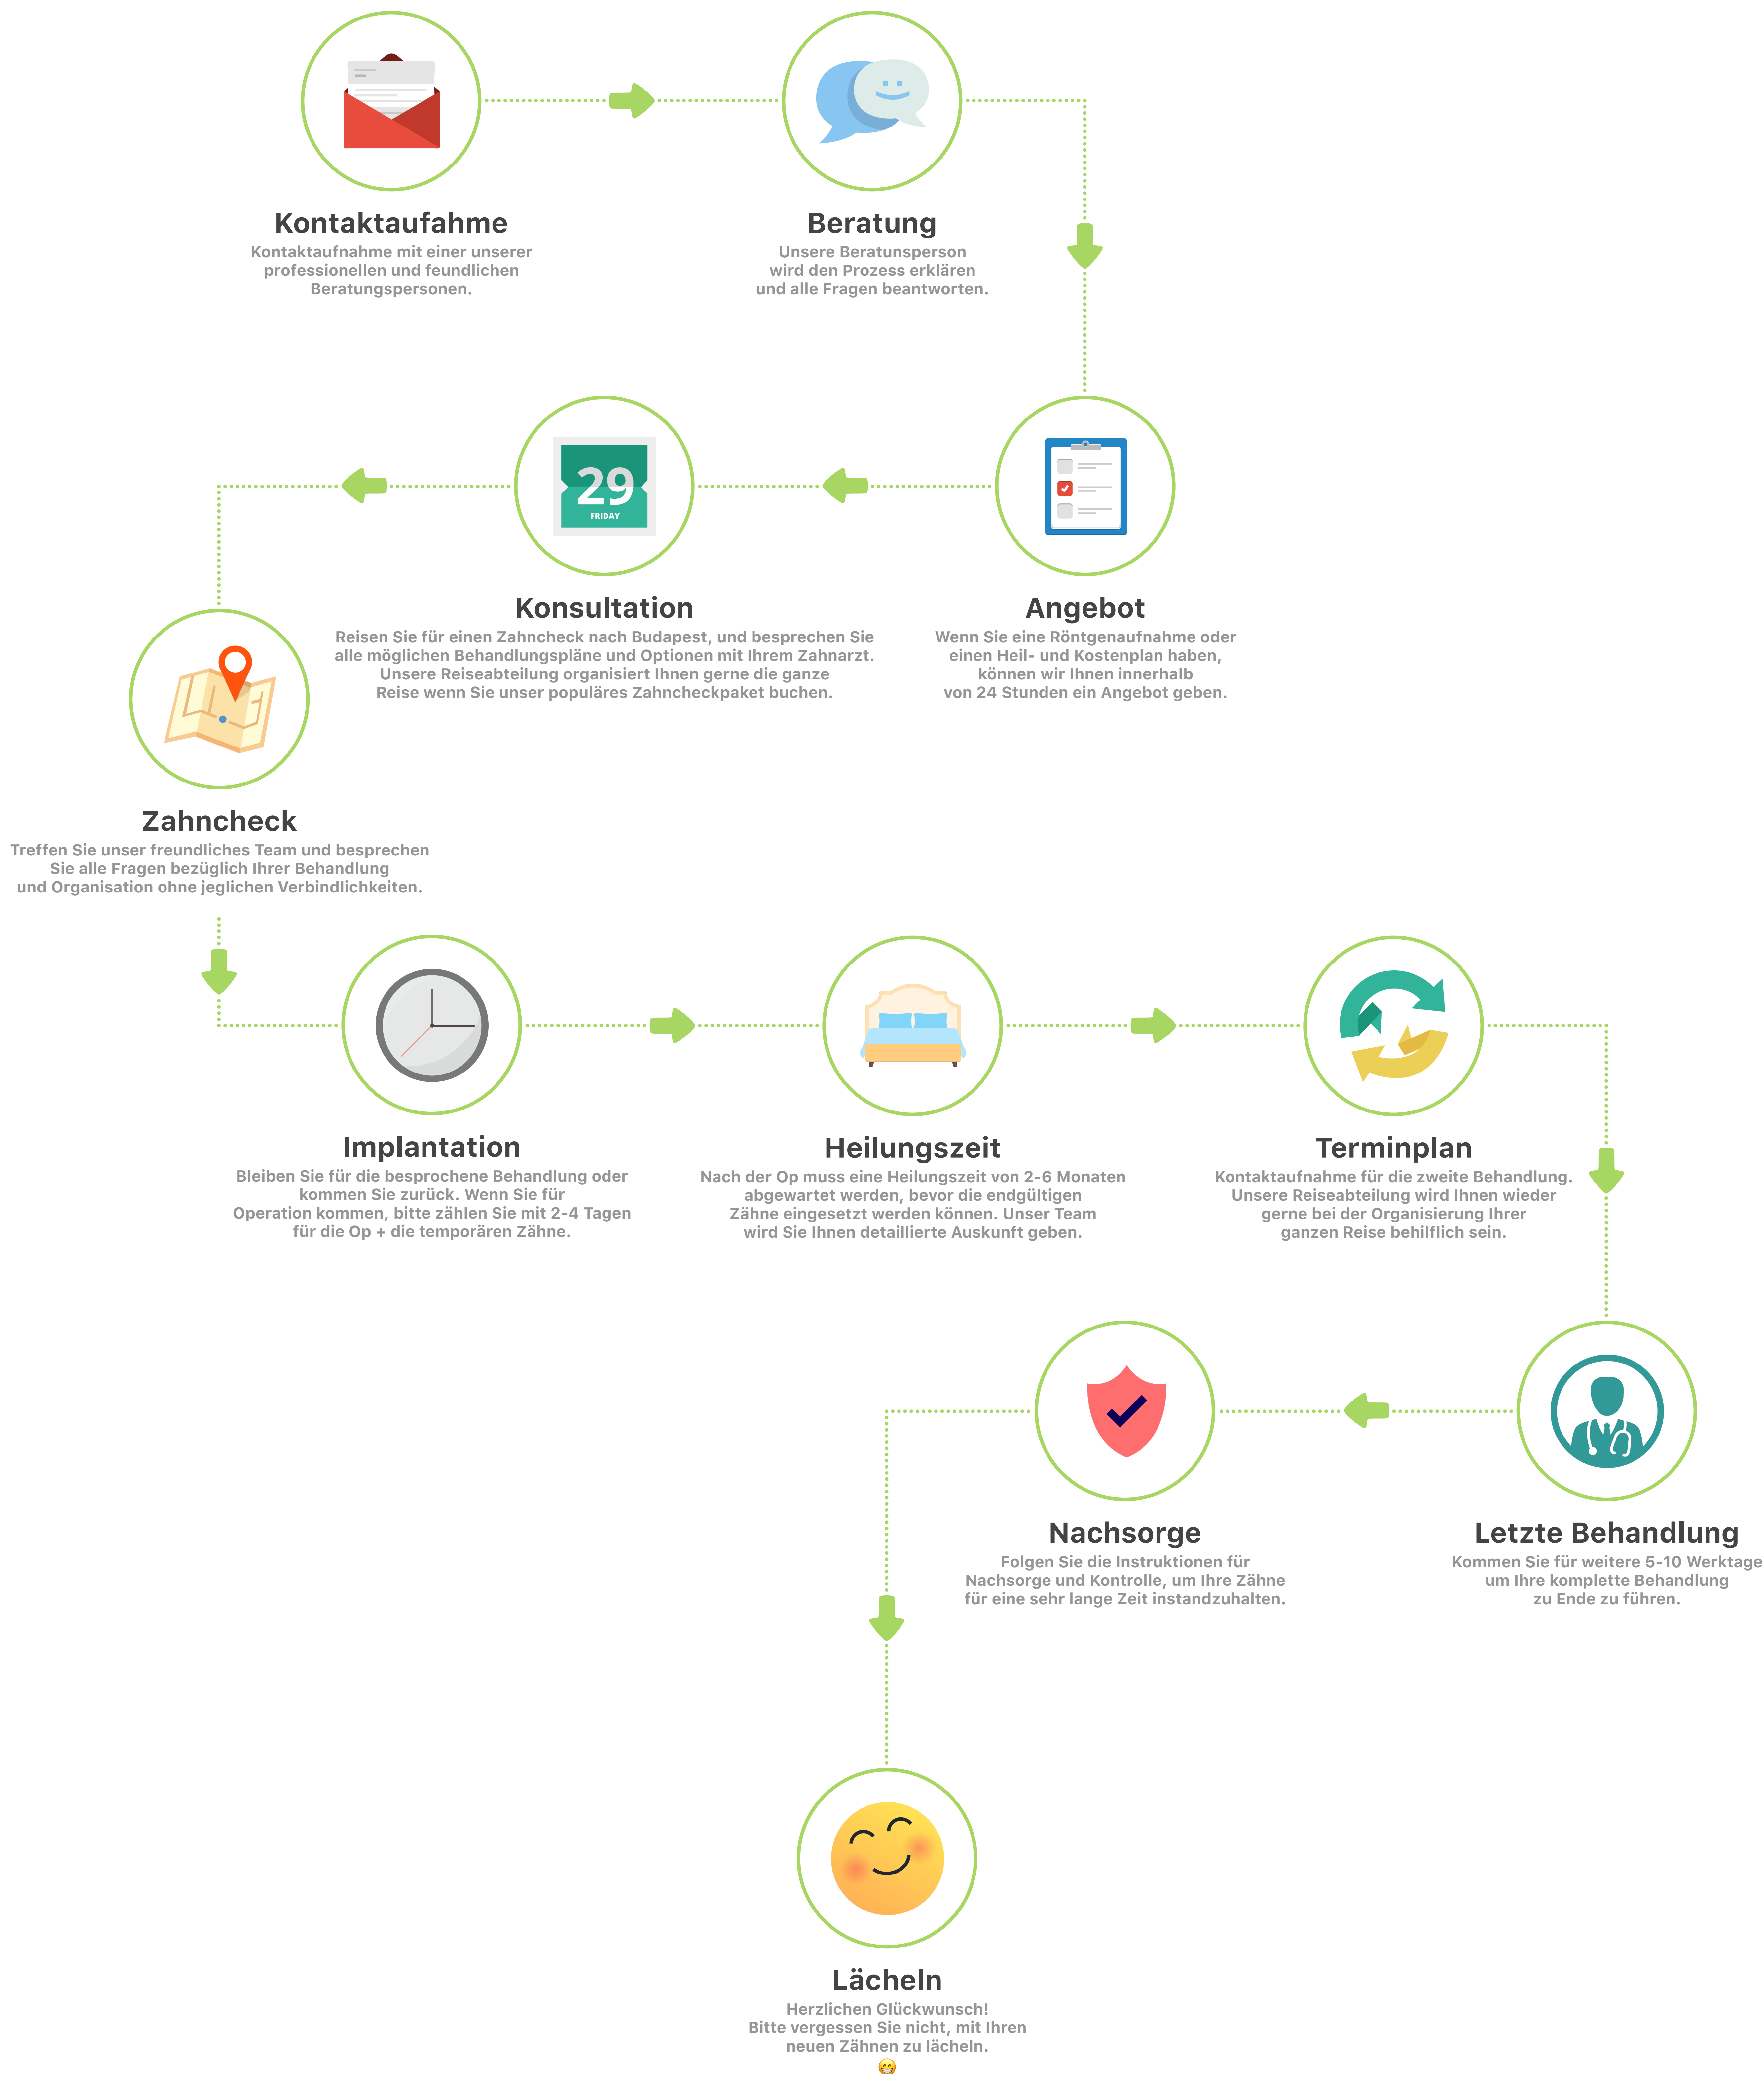

Der Weg

zu Ihrem neuen Lächeln

EVERGREEN DENTAL
MORE THAN DENTISTRY

info@evergreendental.de

+49 89 2019 7768