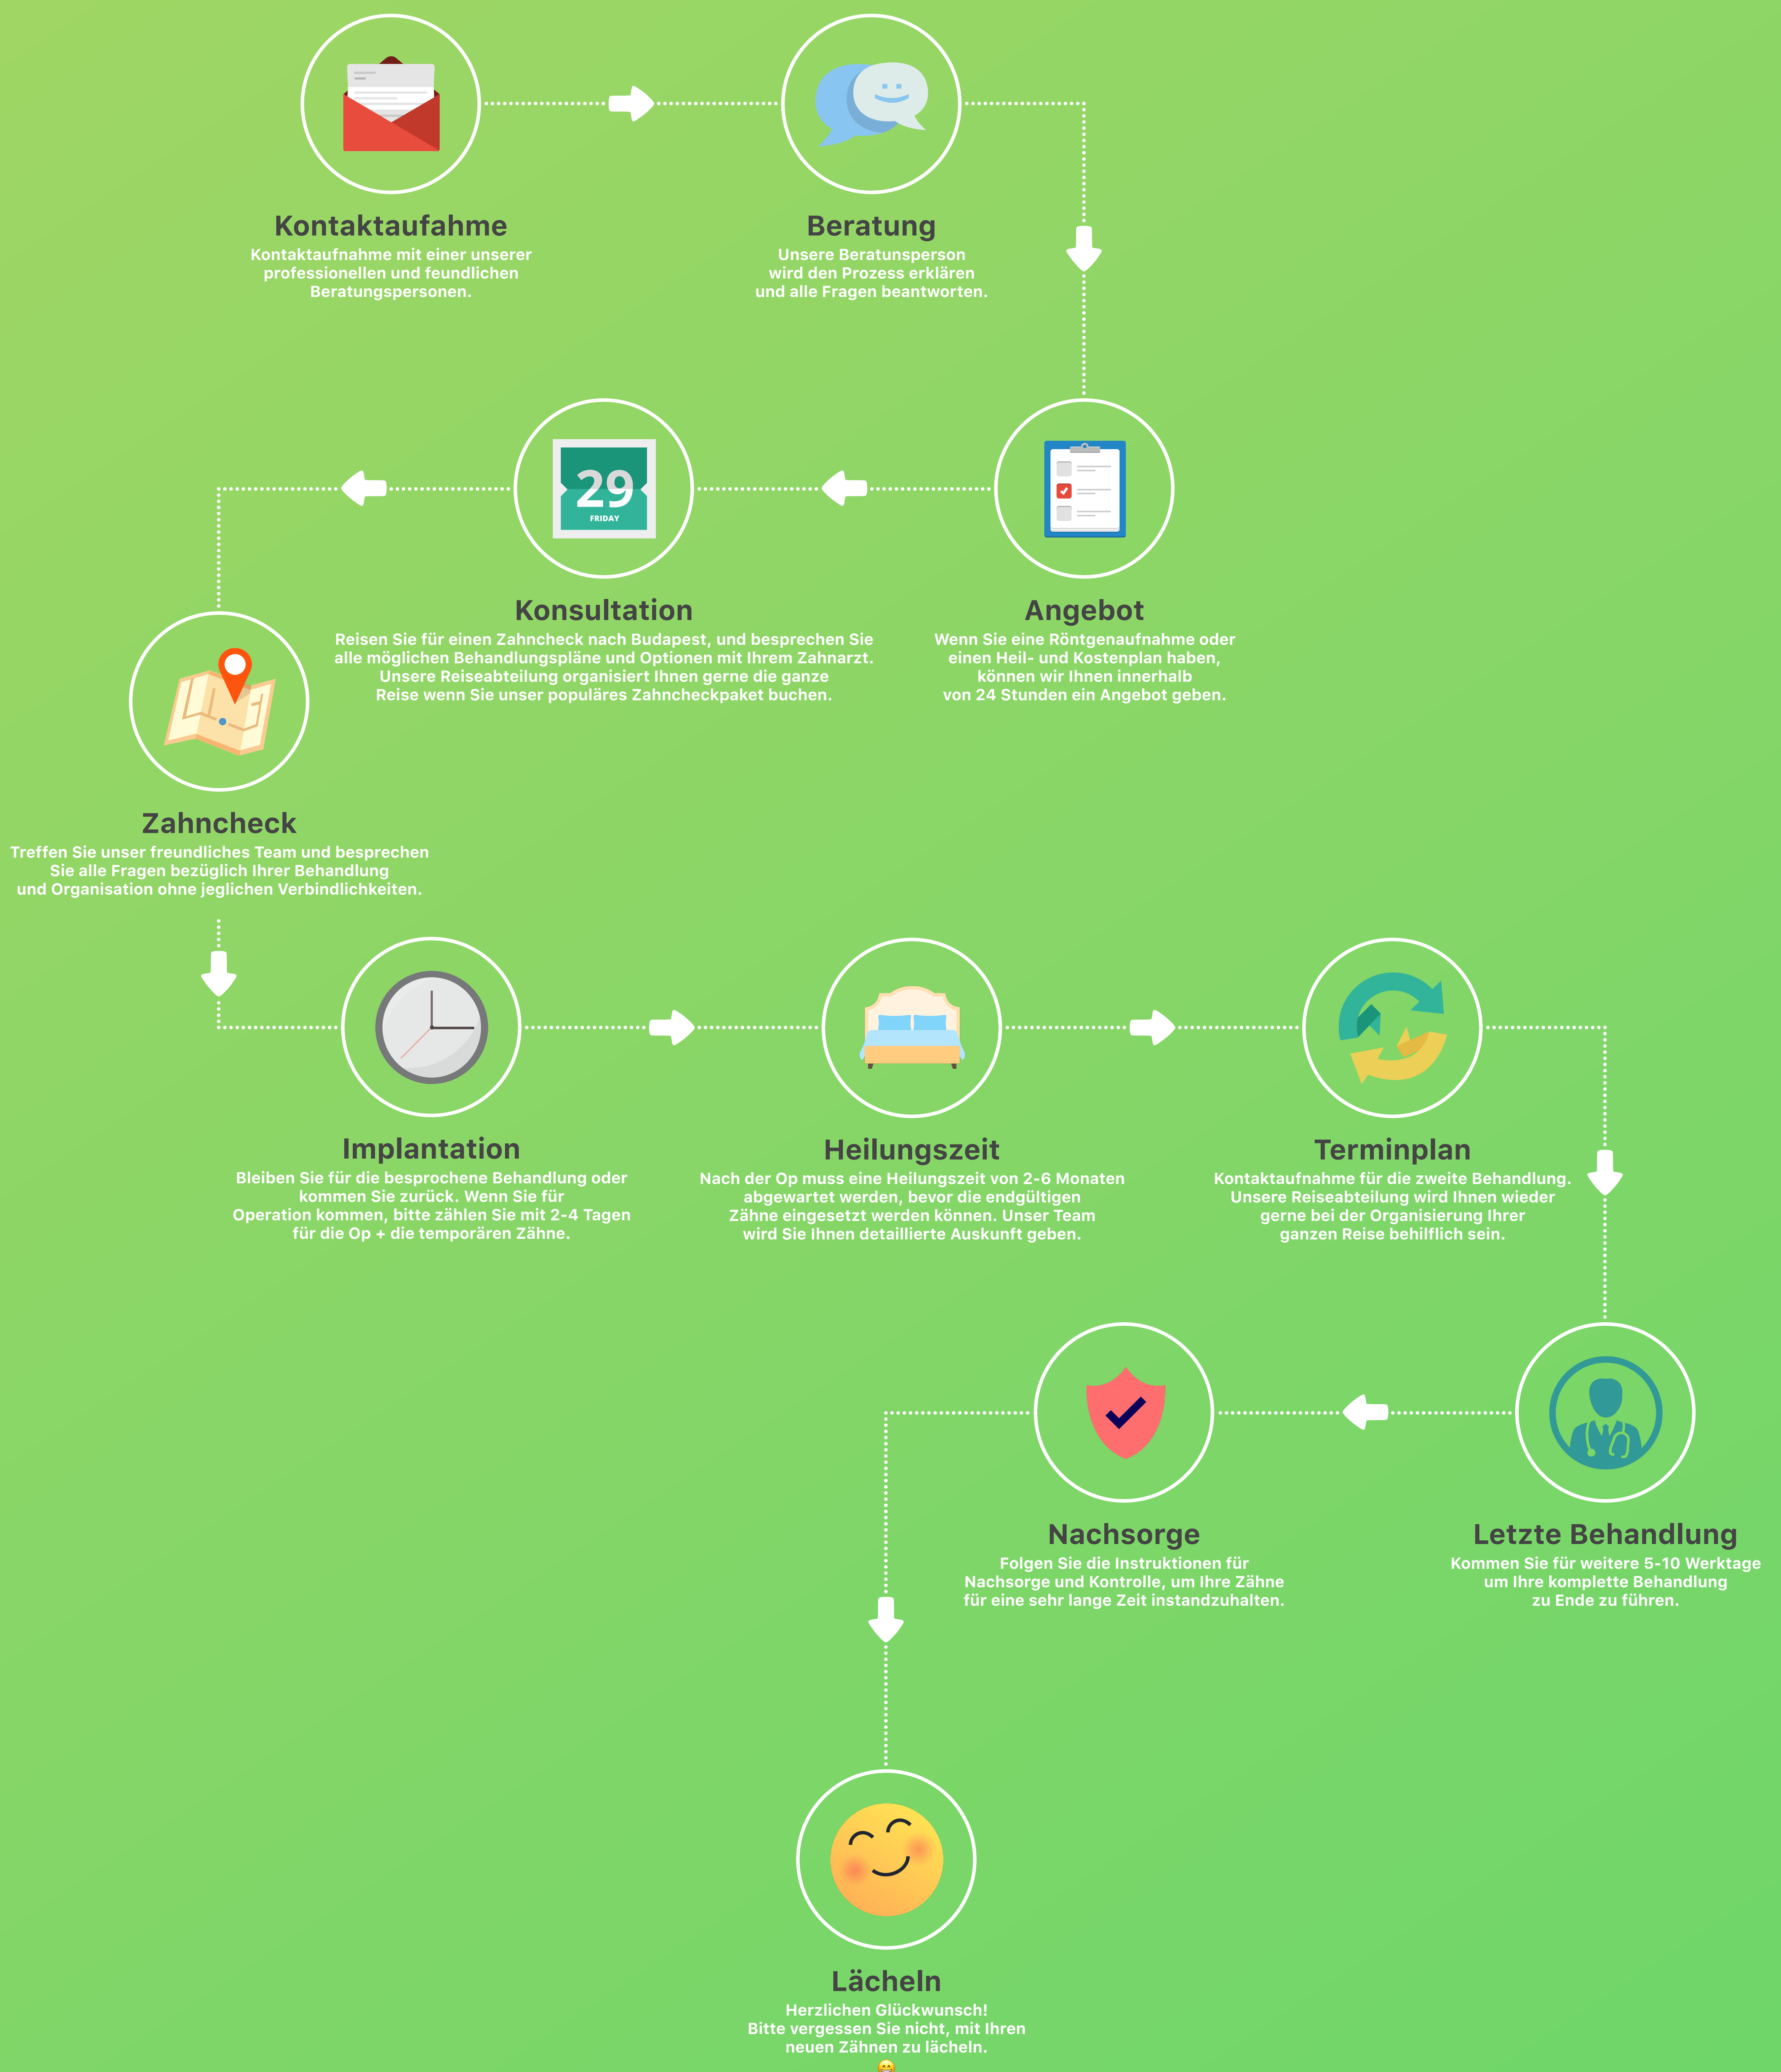

Der Weg

zu Ihrem neuen Lächeln

EVERGREEN DENTAL
MORE THAN DENTISTRY

info@evergreendental.de

+49 89 2019 7768